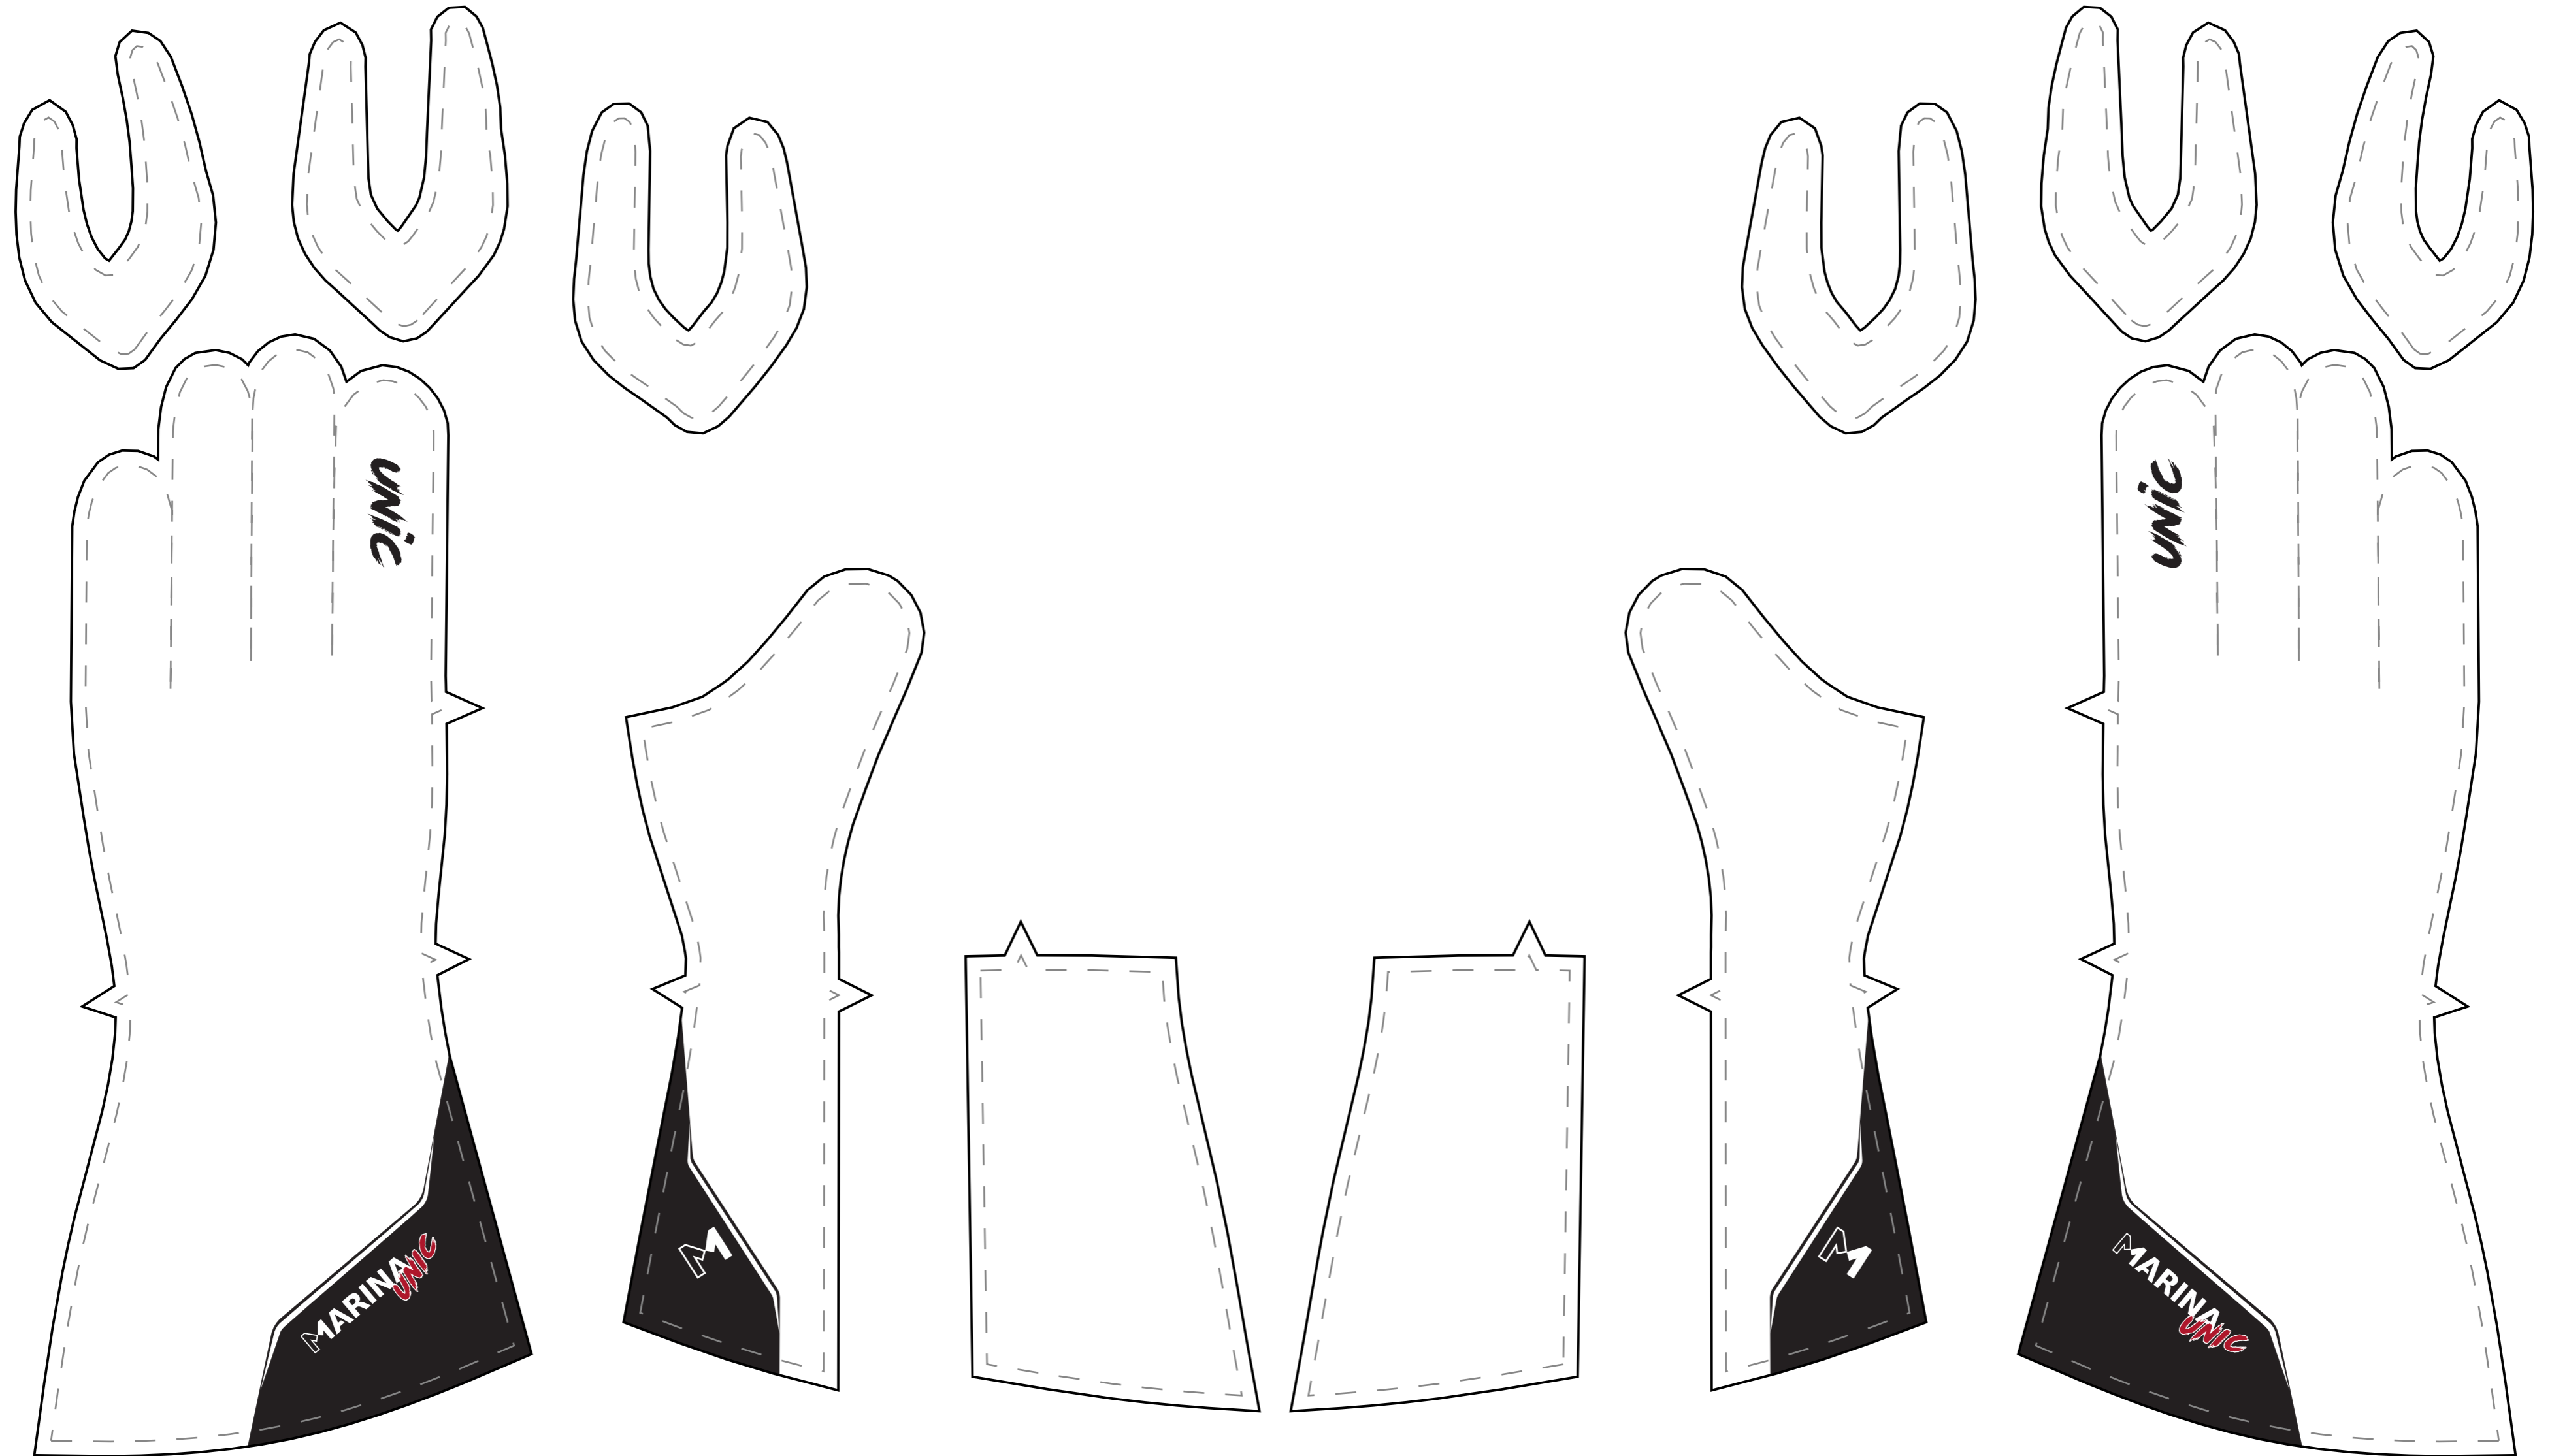

Pantone 0000C

Pantone 0000C

Pantone 0000C

Pantone 0000C

Pantone 0000C

- Create your own design and send it to info@marinaracewear.com. In case of doubt we will contact you before manufacturing, thank you very much.
- Marina Racewear will manufacture the garment based on this design, in no case is it responsible for possible failures in the design or placement of the logos on it.
- The Marina logos that are appearing on the suit cannot be modified

- Crear tu propio diseño y envíalo a info@marinaracewear.com. En caso de duda nos pondremos en contacto contigo antes de fabricar, muchas gracias.
- Marina Racewear fabricará la prenda en función de este diseño, en ningún caso se hace responsable de posibles fallos en el diseño o colocación de los logos en el mismo.
- Los logotipos de Marina que aparecen en el mono no se pueden modificar